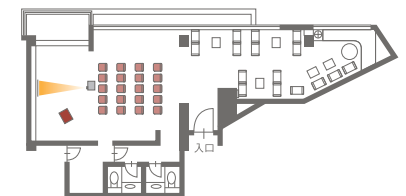

正 餐 DINNER

正餐 12名様

会 議 MEETING

コの字 机7台 (2名様掛け) 14名様

ブッフェ BUFFET

ブッフェ 20~30名様 (ソファ席20席)

ロの字 机8台 (2名様掛け) 16名様

スクール 机6台 (2名様掛け) 12名様

シアター 横5席 縦4列 20名様