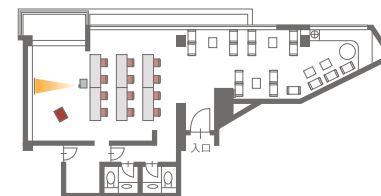

正 餐 DINNER

正餐 12名様

会 議 MEETING

コの字 机7台 (2名様掛け) 14名様

ブッフェ BUFFET

ブッフェ 20~30名様 (ソファ席20席)

ロの字 机8台 (2名様掛け) 16名様

スクール 机6台 (2名様掛け) 12名様

シアター 横5席 縦4列 20名様