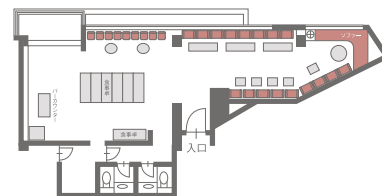

正 餐 DINNER

正餐 12名様

会 議 MEETING

コの字 机7台 (2名様掛け) 14名様

ブッフェ BUFFET

ブッフェ 20~30名様 (ソファ席20席)

ロの字 机8台 (2名様掛け) 16名様

スクール 机6台 (2名様掛け) 12名様

シアター 横5席 縦4列 20名様