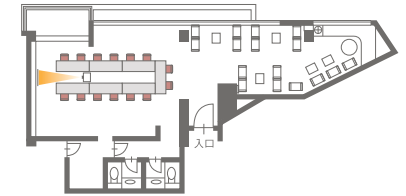

正 餐 DINNER

正餐 12名様

会 議 MEETING

コの字 机7台 (2名様掛け) 14名様

ブッフェ BUFFET

ブッフェ 20~30名様 (ソファ席20席)

ロの字 机8台 (2名様掛け) 16名様

スクール 机6台 (2名様掛け) 12名様

シアター 横5席 縦4列 20名様