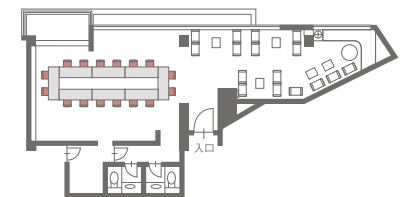

正 餐 DINNER

正餐 12名様

会 議 MEETING

コの字 机7台 (2名様掛け) 14名様

ブッフェ BUFFET

ブッフェ 20~30名様 (ソファ席20席)

ロの字 机8台 (2名様掛け) 16名様

スクール 机6台 (2名様掛け) 12名様

シアター 横5席 縦4列 20名様