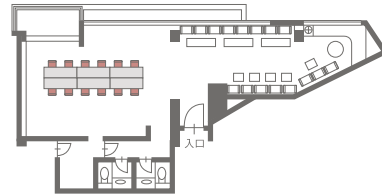

正 餐 DINNER

正餐 12名様

会 議 MEETING

コの字 机7台 (2名様掛け) 14名様

ブッフェ BUFFET

ブッフェ 20~30名様 (ソファ席20席)

ロの字 机8台 (2名様掛け) 16名様

スクール 机6台 (2名様掛け) 12名様

シアター 横5席 縦4列 20名様