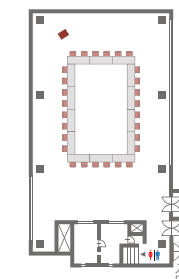

正 餐 DINNER

正餐 8卓  
(8名様掛け) 64名様

ブッフェ BUFFET

ブッフェ 8卓  
(10名様掛け) 80名様

会 議 MEETING

コの字 机13台  
(2名様掛け) 26名様

ロの字 机14台  
(2名様掛け) 28名様

スクール 机32台  
(2名様掛け) 64名様

シアター 横15席 縦8列  
120名様