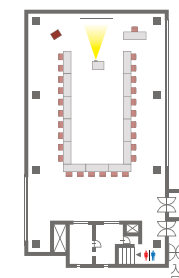

正 餐 DINNER

正餐 8卓  
(8名様掛け) 64名様

ブッフェ BUFFET

ブッフェ 8卓  
(10名様掛け) 80名様

会 議 MEETING

コの字 机13台  
(2名様掛け) 26名様

ロの字 机14台  
(2名様掛け) 28名様

スクール 机32台  
(2名様掛け) 64名様

シアター 横15席 縦8列  
120名様