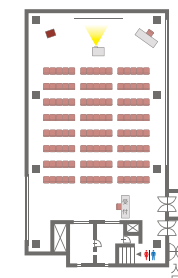

正 餐 DINNER

正餐 8卓  
(8名様掛け) 64名様

ブッフェ BUFFET

ブッフェ 8卓  
(10名様掛け) 80名様

会 議 MEETING

コの字 机13台  
(2名様掛け) 26名様

ロの字 机14台  
(2名様掛け) 28名様

スクール 机32台  
(2名様掛け) 64名様

シアター 横15席 縦8列  
120名様