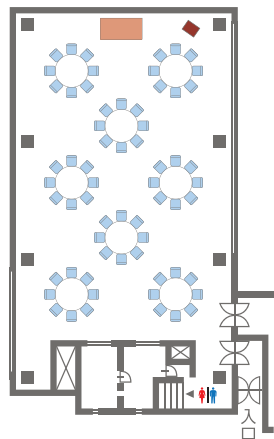

正 餐 DINNER

正餐 8卓  
(8名様掛け) 64名様

ブッフェ BUFFET

ブッフェ 8卓  
(10名様掛け) 80名様

会 議 MEETING

コの字 机13台  
(2名様掛け) 26名様

ロの字 机14台  
(2名様掛け) 28名様

スクール 机32台  
(2名様掛け) 64名様

シアター 横15席 縦8列  
120名様