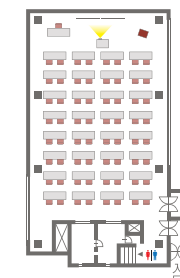

正 餐 DINNER

正餐 8卓  
(8名様掛け) 64名様

ブッフェ BUFFET

ブッフェ 8卓  
(10名様掛け) 80名様

会 議 MEETING

コの字 机13台  
(2名様掛け) 26名様

ロの字 机14台  
(2名様掛け) 28名様

スクール 机32台  
(2名様掛け) 64名様

シアター 横15席 縦8列  
120名様