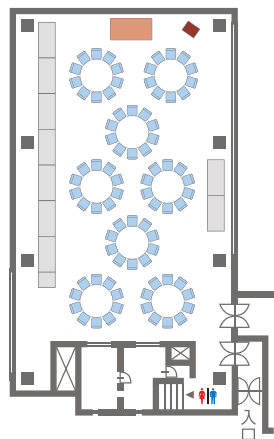

正 餐 DINNER

正餐 8卓  
(8名様掛け) 64名様

ブッフェ BUFFET

ブッフェ 8卓  
(10名様掛け) 80名様

会 議 MEETING

コの字 机13台  
(2名様掛け) 26名様

ロの字 机14台  
(2名様掛け) 28名様

スクール 机32台  
(2名様掛け) 64名様

シアター 横15席 縦8列  
120名様